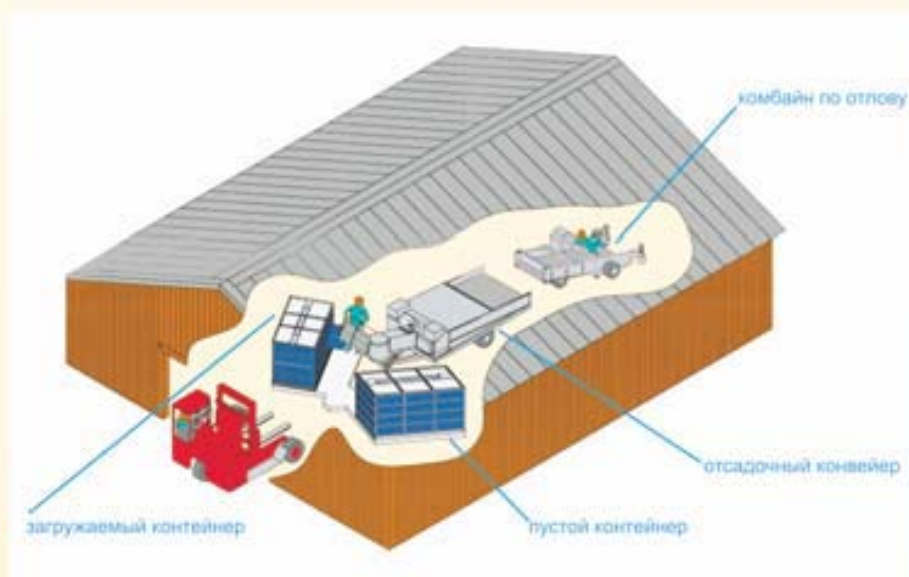

## ... ИЗМЕНИ СПОСОБ ОТЛОВА

... ИЗМЕНИ  
СПОСОБ МЫШЛЕНИЯ

комбайн по отлову

совместимость  
с клеточной системой  
транспортировки

совместимость  
с системой транспортировки  
Easyload

## УНИВЕРСАЛЬНАЯ СИСТЕМА ОТЛОВА от Anglia Autoflow

... измени свой отлов на более легкий, быстрый, испытанный, качественный и совместимый с контейнерами разных систем транспортировки.