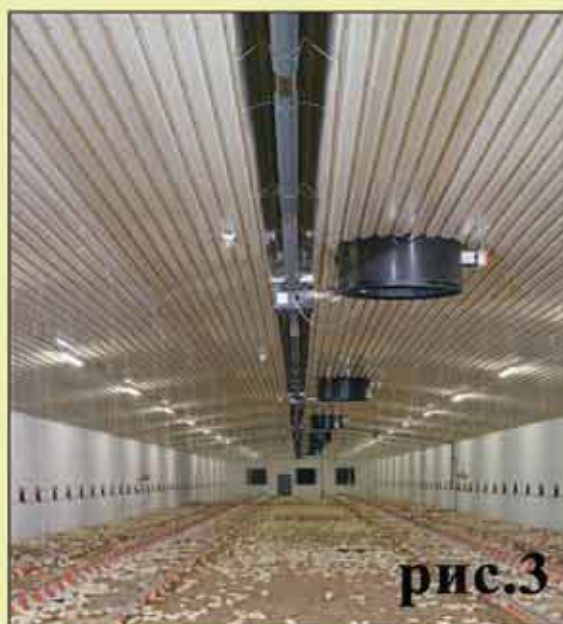

Энергоэффективные установки для птичников

рис.1

рис.2

рис.3

рис.4

Московское представительство фирмы: Москва, 7-й Ростовский пер., 15
Тел./факс: (495) 229-5161, 229-5171
E-mail: info@bigdutchman.ru; www.bigdutchman.ru