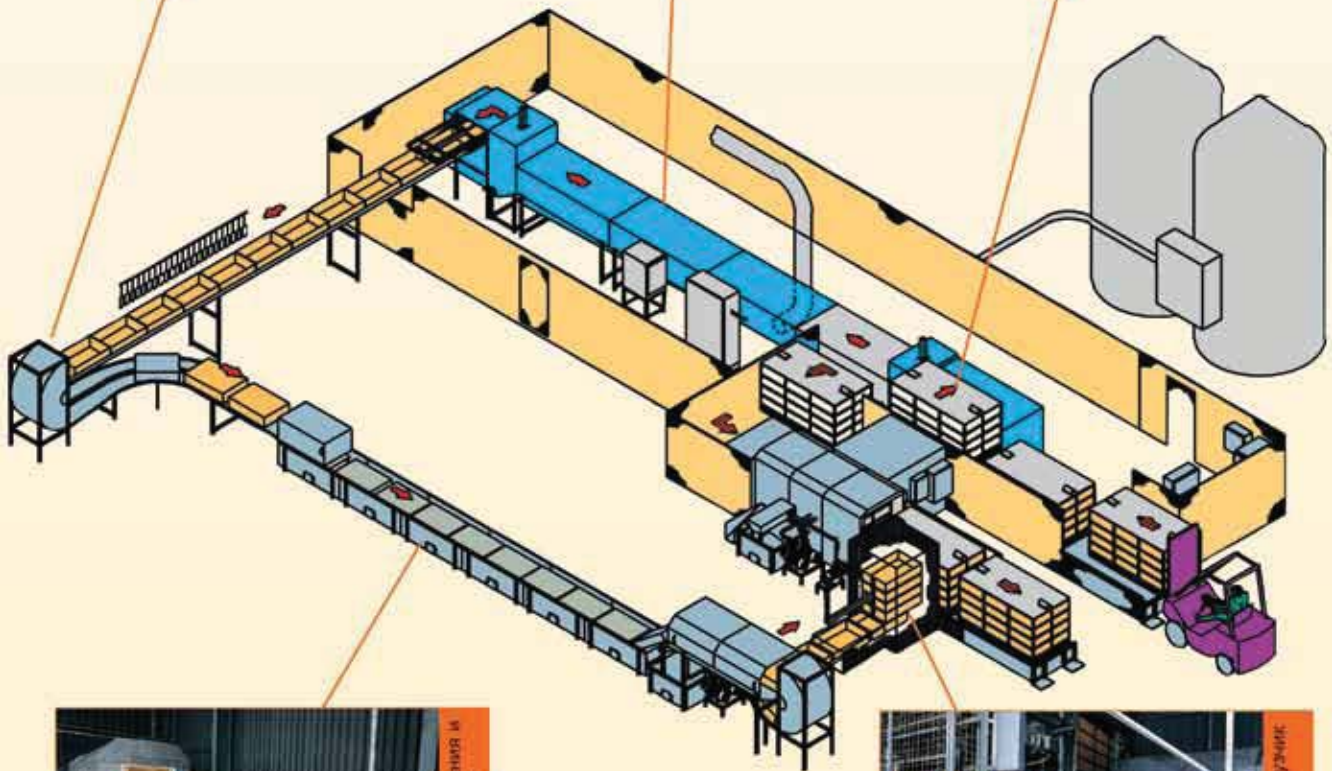

Anglia Autoflow Ltd

Автоматизированное приемное отделение **Easyload** для птицеперерабатывающих предприятий

Проектирование и подбор опций под заказ

Полномочный представитель в России
109004, Москва, ул. Николаямская, 55. Тел/факс (495) 225-32-77
Natalya@avisvet.ru. www.avisvet.ru, www.aaflo.com