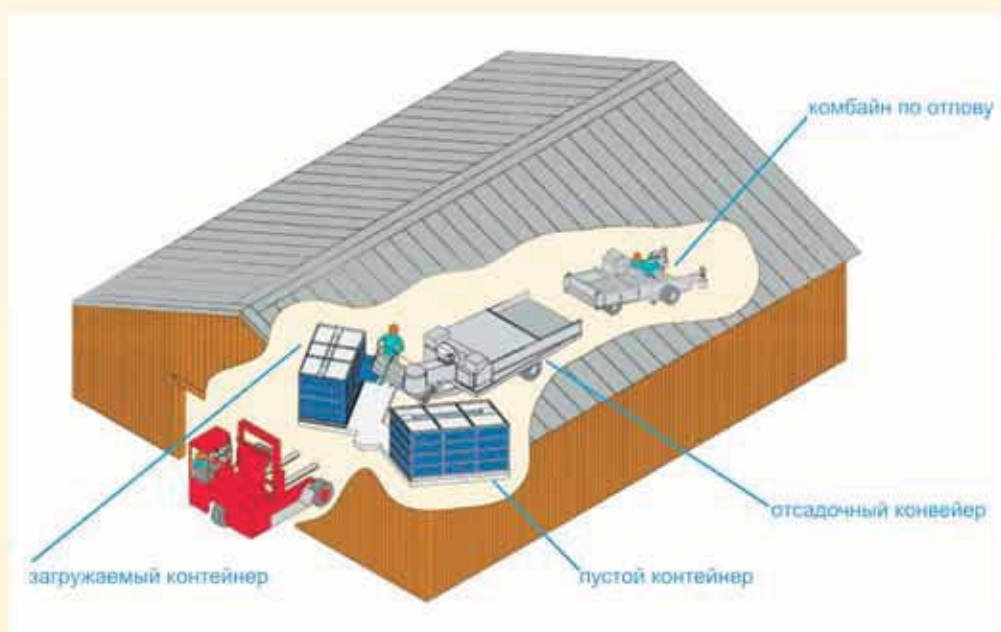

## ... ИЗМЕНИ СПОСОБ ОТЛОВА

... ИЗМЕНИ  
СПОСОБ МЫШЛЕНИЯ

комбайн по отлову

совместимость  
с клеточной системой  
транспортировки

совместимость  
с системой транспортировки  
Easyload

## УНИВЕРСАЛЬНАЯ СИСТЕМА ОТЛОВА от Anglia Autoflow

... измени свой отлов на более легкий, быстрый, испытанный, качественный и совместимый с контейнерами разных систем транспортировки.