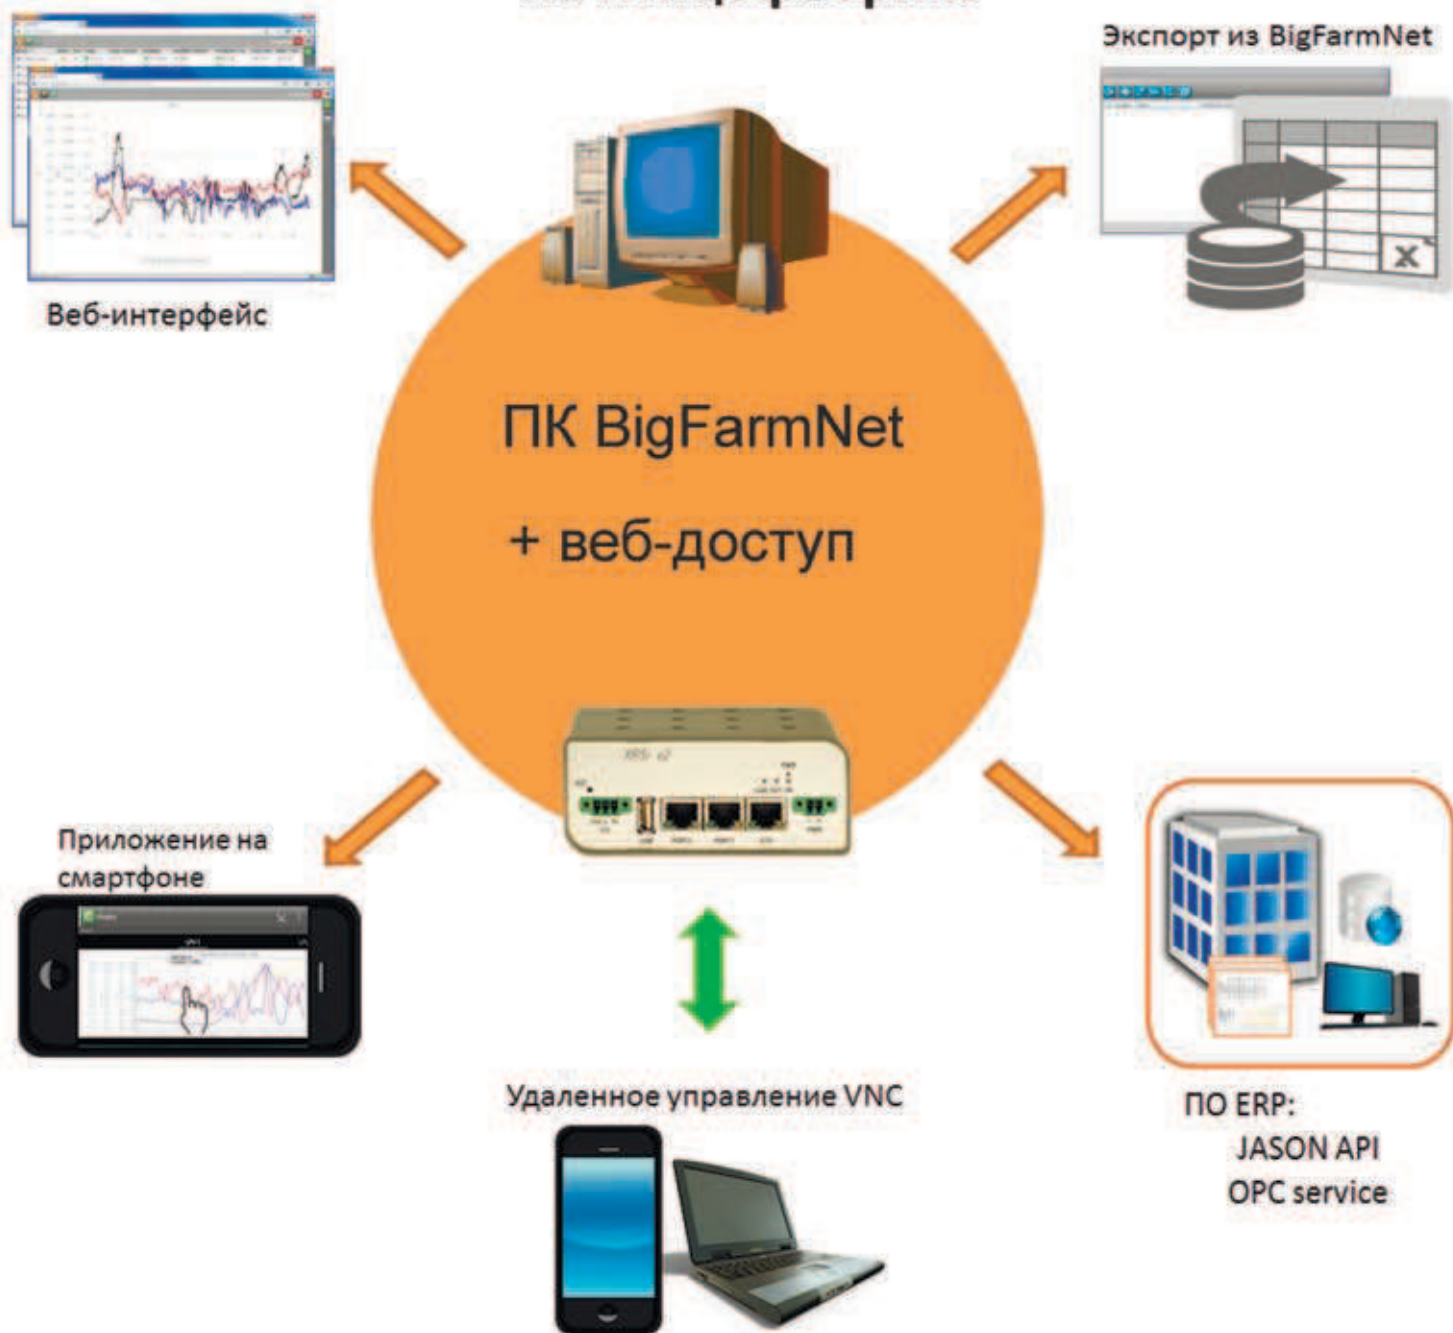

# Big Dutchman

INTERNATIONAL

20 лет работы в России в области птицеводства и свиноводства. Выбор оптимальной технологии. Поставка оборудования, документальное сопровождение, монтаж и шефмонтаж, гарантийное и послегарантийное обслуживание, обучение кадров.

## Регулирование и контроль производственных процессов на птицефабрике

на правах рекламы

Московское представительство фирмы: Москва, 7-й Ростовский пер., 15  
Тел./факс: (495) 229-5161, 229-5171  
E-mail: [info@bigdutchman.ru](mailto:info@bigdutchman.ru); [www.bigdutchman.ru](http://www.bigdutchman.ru)